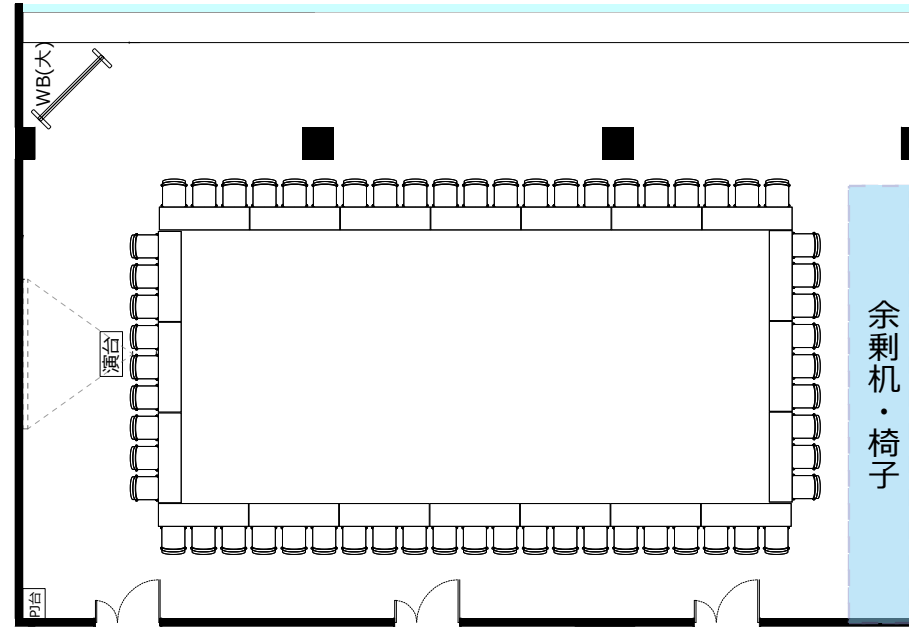

大阪駅前第4ビル

会議室2307

・RGBケーブル*1本
● 2口コンセント*

・延長コード4個口*2本
● LANケーブル*1本

◎スクール形式【3名掛け117名 2名掛け78名】

◎口ノ字形式【3名掛け60名 2名掛け40名】

◎グループ形式【3名掛け90名 2名掛け60名】

◎シアター形式【156名】

※シアター形式で
117名以上收容の際は
既存の椅子の色と
違う場合がございます。

椅子39脚追加/机39台収納用に別に1部屋レンタルの必要がございます。
またレイアウト変更料 ¥1,080 発生致します。