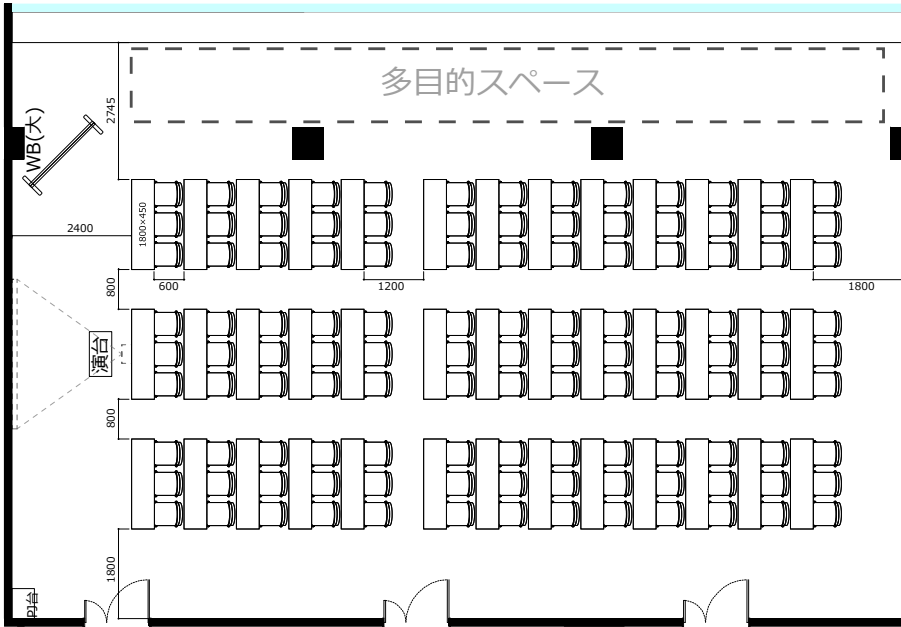

大阪駅前第4ビル

会議室2307

・RGBケーブル*1本
● 2口コンセント*

・延長コード4個口*2本
● LANケーブル*1本

◎スクール形式【3名掛け117名 2名掛け78名】

◎口ノ字形式【3名掛け60名 2名掛け40名】

◎グループ形式【3名掛け90名 2名掛け60名】

◎シアター形式【156名】

※シアター形式で
117名以上收容の際は
既存の椅子の色と
違う場合がございます。

椅子39脚追加/机39台収納用に別に1部屋レンタルの必要がございます。
またレイアウト変更料 ¥1,080 発生致します。