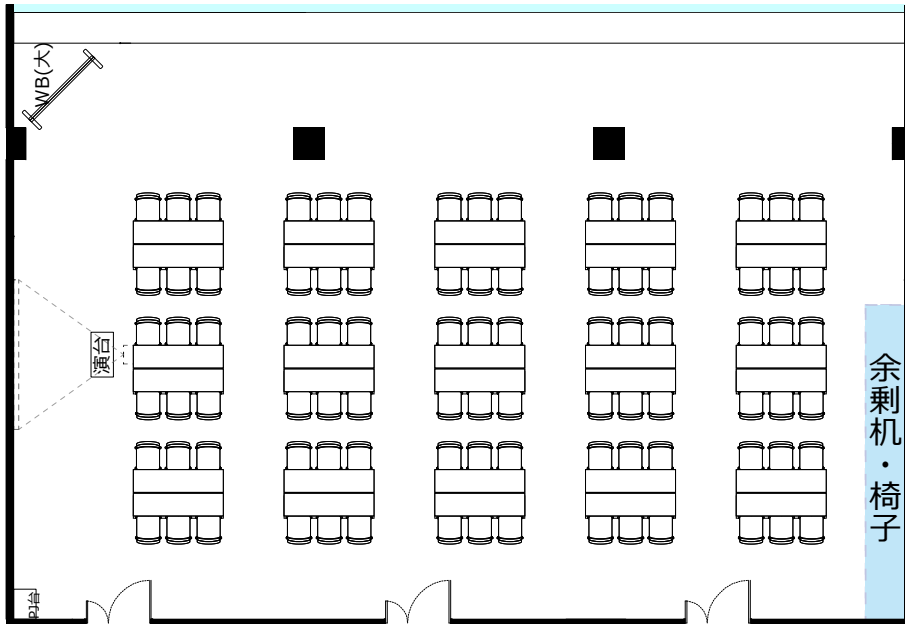

大阪駅前第4ビル

会議室2307

・RGBケーブル*1本
● 2口コンセント*

・延長コード4個口*2本
● LANケーブル*1本

◎スクール形式【3名掛け117名 2名掛け78名】

◎口ノ字形式【3名掛け60名 2名掛け40名】

◎グループ形式【3名掛け90名 2名掛け60名】

◎シアター形式【156名】

※シアター形式で
117名以上收容の際は
既存の椅子の色と
違う場合がございます。

椅子39脚追加/机39台収納用に別に1部屋レンタルの必要がございます。
またレイアウト変更料 ¥1,080 発生致します。