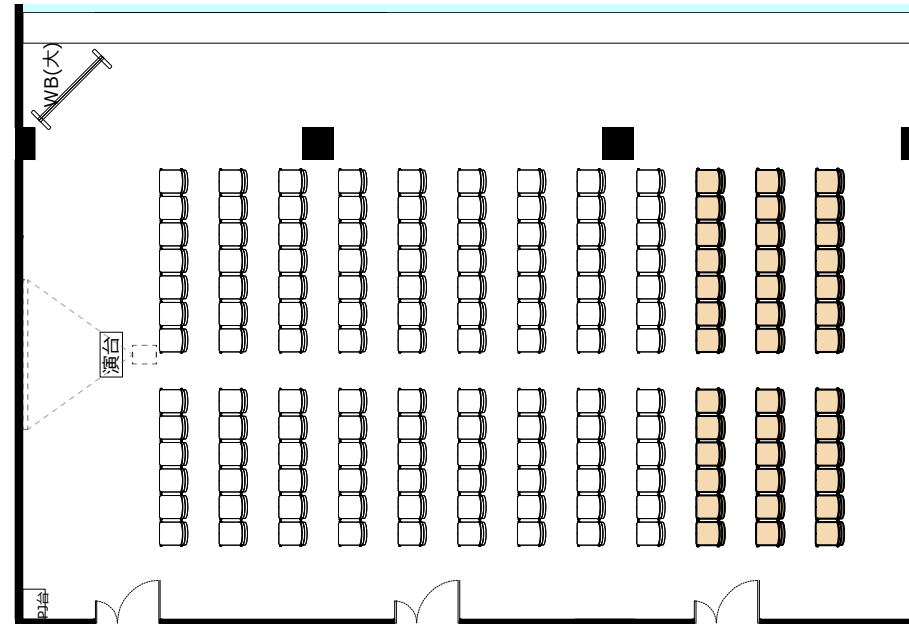

大阪駅前第4ビル

会議室2307

・RGBケーブル*1本
● 2口コンセント*

・延長コード4個口*2本
● LANケーブル*1本

◎スクール形式【3名掛け117名 2名掛け78名】

◎口ノ字形式【3名掛け60名 2名掛け40名】

◎グループ形式【3名掛け90名 2名掛け60名】

◎シアター形式【156名】

※シアター形式で
117名以上收容の際は
既存の椅子の色と
違う場合がございます。

椅子39脚追加/机39台収納用に別に1部屋レンタルの必要がございます。
またレイアウト変更料 ¥1,080 発生致します。